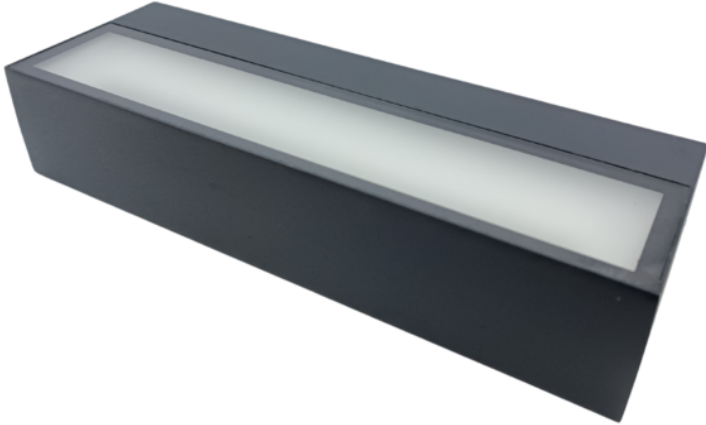

LED-Seinävalaisin JANA, 15W, 1100lm, 300x100x60mm, CRI90, musta

LED-Seinävalaisin JANA mullistaa käsityksesi ulko- ja sisätilojen valaistuksesta. Sen moderni musta neliskanttinen muotoilu, yhdistettynä tehokkaaseen 15W valotehoon ja laajaan värintoiston kirjoon (CRI>90), tuo eloa ja tunnelmaa niin kotisi sisätiloihin kuin ulkopuolellekin. JANA tarjoaa kolme valonväriä (3000K, 4000K, 5700K), antaen sinulle vapauden valita sopivan sävyn jokaiseen tilanteeseen. Valaisin suuntaa valon ylös ja alas.

Tämä seinävalaisin ei ole pelkästään käytännöllinen, vaan myös visuaalisesti vaikuttava.

Alumiinirakenteensa ansiosta JANA säteilee laadukkuutta ja kestävyyttä, olipa kyse sitten pihan, olohuoneen, terrassien, ulkoseinien tai käytävien valaisemisesta. IP65 kotelointiluokka takaa, että JANA kestää vaativissakin ulkoilmaolosuhteissa, tarjoten luotettavan valaistuksen vuodesta toiseen.

Teho	15W
Avauskulma	60°x115°x40°
Värintoisto	CRI>90
Käyttöikä	50000h
Valon määrä	800-1050lm
Käyttölämpötila max	45°C
PF	0.9
Käyttölämpötila min	-20°C
Jännite	220-240VAC 50/60Hz
Valonväri	3000K, 4000K, 5700K
Kotelointiluokka	IP65
Valaisimen väri	Musta
Himmennystapa	Triac himmennys
Muuntaja	sisäänrakennettu
Asennustapa	Pinta
Kehyksen muoto	Neliskanttinen
Materiaali	Alumiini, Lasi
Hyväksynät	CE, RoHS
Takuu	24kk
Energialuokka	E
Suojausluokka	I
Kytkenä	Ketjutettava